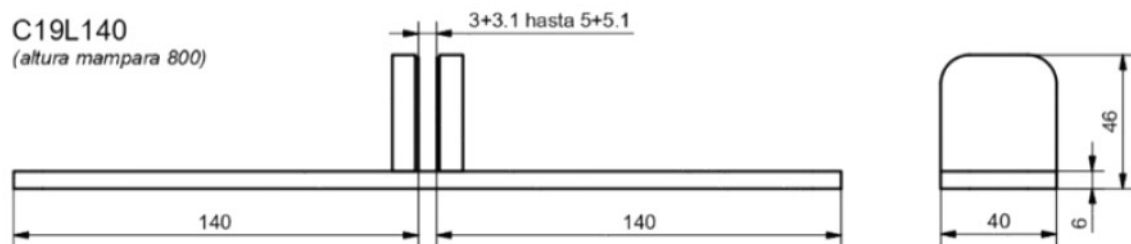

SUPORT PER A PANTALLES DE PROTECCIÓ

- Per vidres de 6mm a 10mm.
- Acabats disponibles:
 - Inox brillant
 - Inox satinat
 - Inox lacat blanc
 - Inox lacat negre

C19L180
(altura mampara 1000)

C19L140
(altura mampara 800)

C19L90
(altura mampara 600)