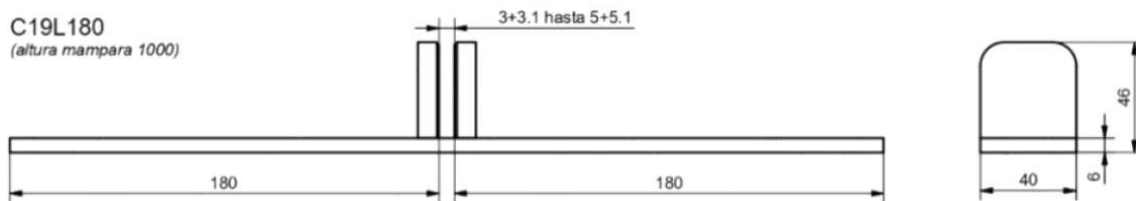

SUPORT PER A PANTALLES DE PROTECCIÓ

- Per vidres de 6mm a 10mm.
- Acabats disponibles:
 - Inox brillant
 - Inox satinat
 - Inox lacat blanc
 - Inox lacat negre

C19L180
(altura mampara 1000)

C19L140
(altura mampara 800)

C19L90
(altura mampara 600)